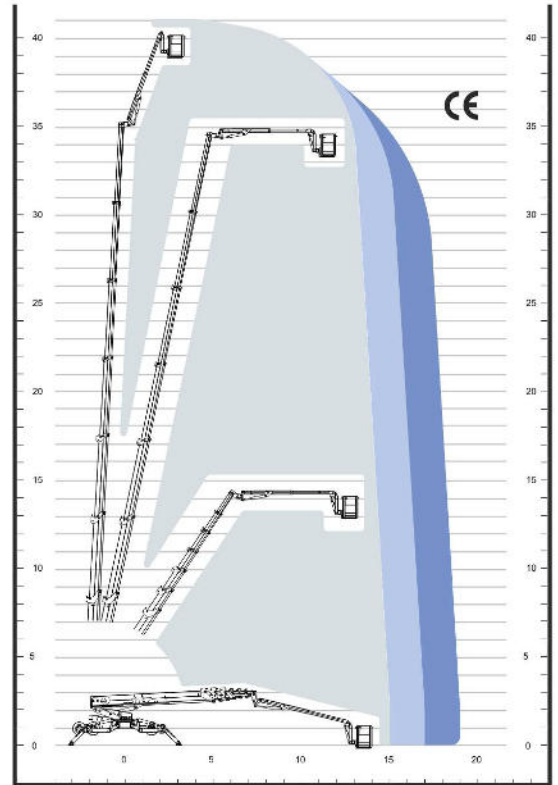

CMC[®]

AERIAL PLATFORMS

S41

CMC S41

STABILIZATION

INK STUDIO ITALIA

C.M.C. Srl: S.P. 231 Km 1+900 - 70026 Modugno (Ba) ITALY - Tel. +39 080 5326606 - fax +39 0805368541 info@cmclift.com • www.cmclift.com

- Dati e dimensioni possono subire modifiche senza alcun preavviso.
- Data and sizes may undergo some variations without prior notice.
- Données et dimensions pourraient subir des variations sans aucun préavis.
- Angaben und Größen können ohne Anweisungen Veränderungen hervorbringen.
- Datos y dimensiones pueden ser modificados sin preaviso.