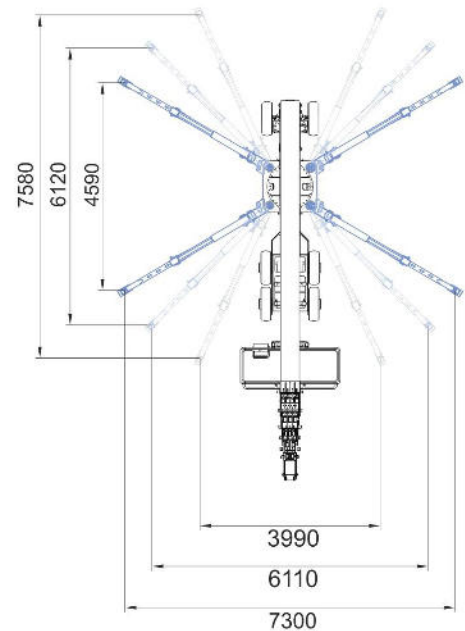

CMC[®]

AERIAL PLATFORMS

S41

CMC S41

STABILIZATION

INK STUDIO ITALIA

C.M.C. Srl: S.P. 231 Km 1+900 - 70026 Modugno (Ba) ITALY - Tel. +39 080 5326606 - fax +39 0805368541 info@cmclift.com • www.cmclift.com

- Dati e dimensioni possono subire modifiche senza alcun preavviso.
- Data and sizes may undergo some variations without prior notice.
- Données et dimensions pourraient subir des variations sans aucun préavis.
- Angaben und Größen können ohne Anweisungen Veränderungen hervorbringen.
- Datos y dimensiones pueden ser modificados sin preaviso.