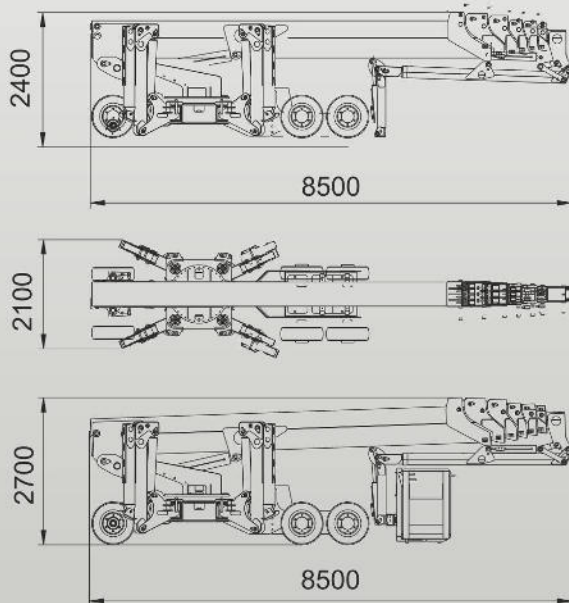

CMC[®]

AERIAL PLATFORMS

S41

CMC S41

STABILIZATION

INK STUDIO ITALIA

C.M.C. Srl: S.P. 231 Km 1+900 - 70026 Modugno (Ba) ITALY - Tel. +39 080 5326606 - fax +39 0805368541 info@cmclift.com • www.cmclift.com

- Dati e dimensioni possono subire modifiche senza alcun preavviso.
- Data and sizes may undergo some variations without prior notice.
- Données et dimensions pourraient subir des variations sans aucun préavis.
- Angaben und Größen können ohne Anweisungen Veränderungen hervorbringen.
- Datos y dimensiones pueden ser modificados sin preaviso.